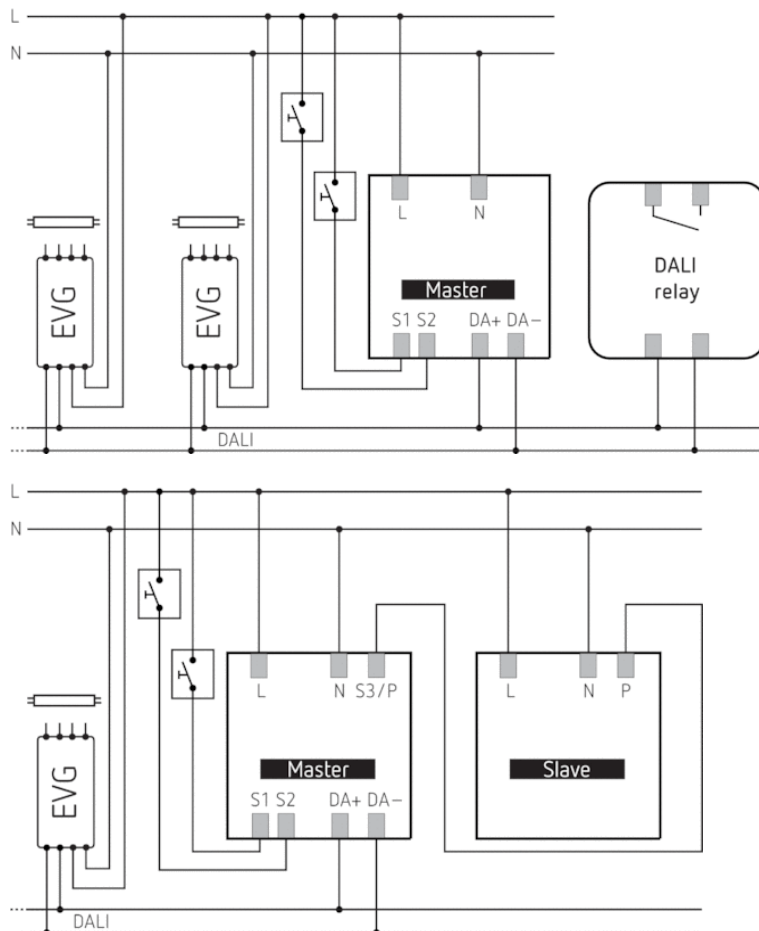

Релейный выход	DALI
Потребляемая мощность	≤0,4 W
Измерение освещенности	Смешанное измерение освещенности
Диапазон настройки яркости	10 – 3000 lx
Время режима ожидания Освещение	0 s – 60 min / на
Яркость в режиме ожидания	1 – 25 %
Лампы	Лампы накаливания/галогенные, Люминесцентные лампы, Энергосберегающие лампы, LEDs
Управляющий выход	100 mA
Тип подключения	Винтовые клеммы
Макс. диаметр сечение кабеля	max. 2 x 2,5 mm²
Размер скрываемой части корпуса	Ø 55 mm (NIS, PMI)
Зона обнаружения	150 m² (30,0 x 5 m)
Температура окружающей среды	-15 °C ... +50 °C
Степень защиты	IP 54 (если установлен)

Пример подключения