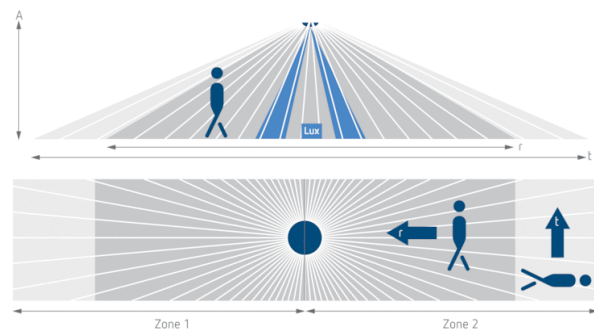

## Технические характеристики

Номинальное напряжение	110 – 230 V AC
Частота	50 – 60 Hz
высота установки	2 – 6 m
Минимальная высота	> 1,7 m
Тип монтажа	Потолочный монтаж
Цвет	серый

Релейный выход	DALI
Потребляемая мощность	≤0,4 W
Измерение освещенности	Смешанное измерение освещенности
Диапазон настройки яркости	10 – 3000 lx
Время режима ожидания Освещение	0 s – 60 min / на
Яркость в режиме ожидания	1 – 25 %
Лампы	Лампы накаливания/галогенные, Люминесцентные лампы, Энергосберегающие лампы, LEDs
Управляющий выход	100 mA
Тип подключения	Винтовые клеммы
Макс. диаметр сечение кабеля	max. 2 x 2,5 mm <sup>2</sup>
Размер скрываемой части корпуса	Ø 55 mm (NIS, PMI)
Зона обнаружения	150 m <sup>2</sup> (30,0 x 5 m)
Температура окружающей среды	-15 °C ... +50 °C
Степень защиты	IP 54 (если установлен)

### Зона обнаружения

Высота установки (A)	Head on to (r)	Диагональ (t)
2 m	56 m <sup>2</sup>   16 m x 3,5 m	56 m <sup>2</sup>   16 m x 3,5 m
2,5 m	72 m <sup>2</sup>   18 m x 4 m	88 m <sup>2</sup>   22 m x 4 m
3 m	90 m <sup>2</sup>   20 m x 4,5 m	135 m <sup>2</sup>   30 m x 4,5 m
3,5 m	100 m <sup>2</sup>   20 m x 5 m	150 m <sup>2</sup>   30 m x 5 m
4 m	100 m <sup>2</sup>   20 m x 5 m	150 m <sup>2</sup>   30 m x 5 m
4,5 m	100 m <sup>2</sup>   20 m x 5 m	150 m <sup>2</sup>   30 m x 5 m
5 m	100 m <sup>2</sup>   20 m x 5 m	150 m <sup>2</sup>   30 m x 5 m
5,5 m	100 m <sup>2</sup>   20 m x 5 m	150 m <sup>2</sup>   30 m x 5 m
6 m	100 m <sup>2</sup>   20 m x 5 m	150 m <sup>2</sup>   30 m x 5 m