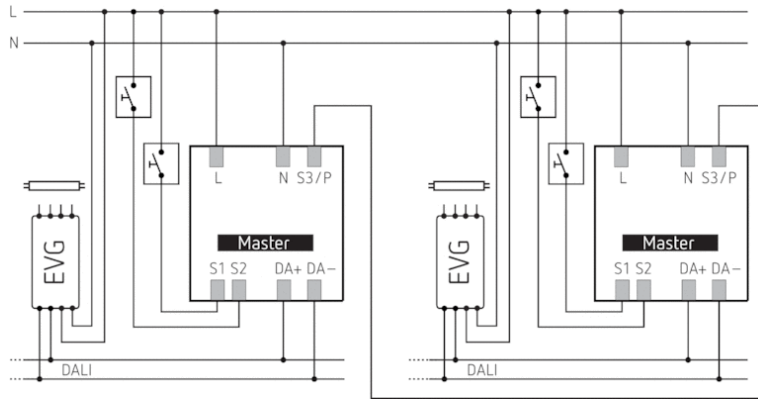

Зона обнаружения

Высота установки (A)	Head on to (r)	Диагональ (t)
2 m	56 m² | 16 m x 3,5 m	56 m² | 16 m x 3,5 m
2,5 m	72 m² | 18 m x 4 m	88 m² | 22 m x 4 m
3 m	90 m² | 20 m x 4,5 m	135 m² | 30 m x 4,5 m
3,5 m	100 m² | 20 m x 5 m	150 m² | 30 m x 5 m
4 m	100 m² | 20 m x 5 m	150 m² | 30 m x 5 m
4,5 m	100 m² | 20 m x 5 m	150 m² | 30 m x 5 m
5 m	100 m² | 20 m x 5 m	150 m² | 30 m x 5 m
5,5 m	100 m² | 20 m x 5 m	150 m² | 30 m x 5 m
6 m	100 m² | 20 m x 5 m	150 m² | 30 m x 5 m

Чертежи