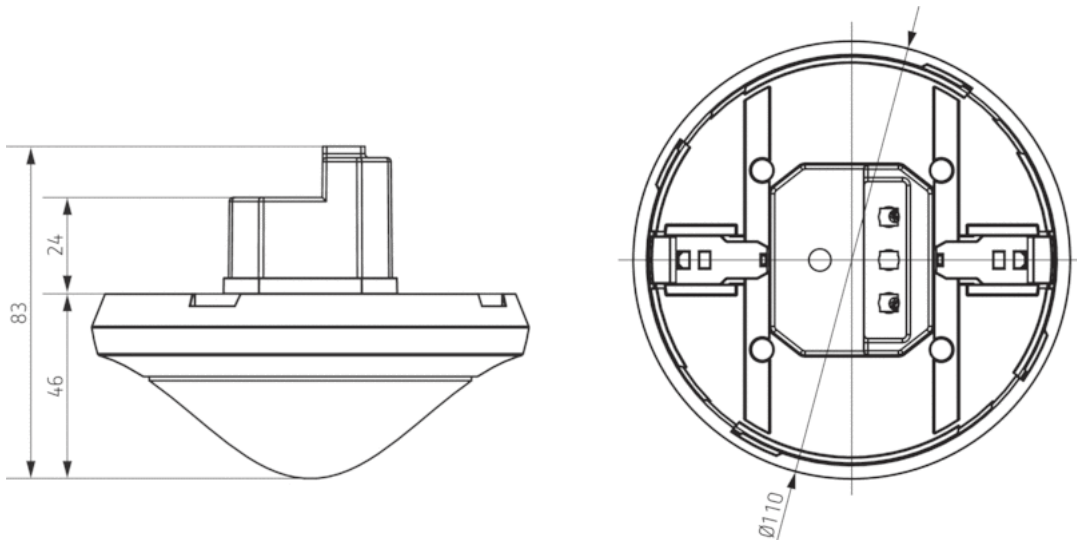

Зона обнаружения

Высота установки (A)	Head on to (r)	Диагональ (t)
2 m	56 m² | 16 m x 3,5 m	56 m² | 16 m x 3,5 m
2,5 m	72 m² | 18 m x 4 m	88 m² | 22 m x 4 m
3 m	90 m² | 20 m x 4,5 m	135 m² | 30 m x 4,5 m
3,5 m	100 m² | 20 m x 5 m	150 m² | 30 m x 5 m
4 m	100 m² | 20 m x 5 m	150 m² | 30 m x 5 m
4,5 m	100 m² | 20 m x 5 m	150 m² | 30 m x 5 m
5 m	100 m² | 20 m x 5 m	150 m² | 30 m x 5 m
5,5 m	100 m² | 20 m x 5 m	150 m² | 30 m x 5 m
6 m	100 m² | 20 m x 5 m	150 m² | 30 m x 5 m

Чертежи